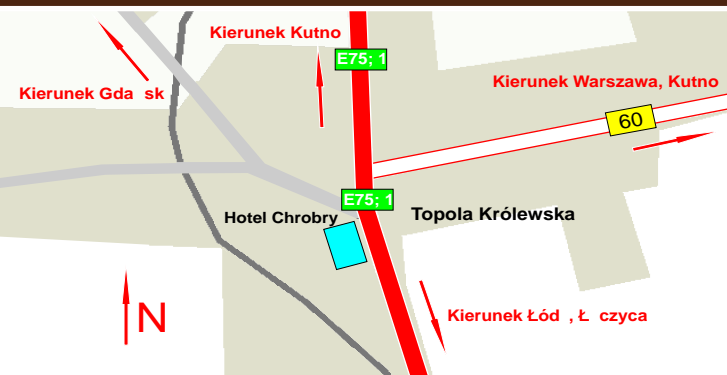

**Hotel Chrobry
Restauracja Królewska**